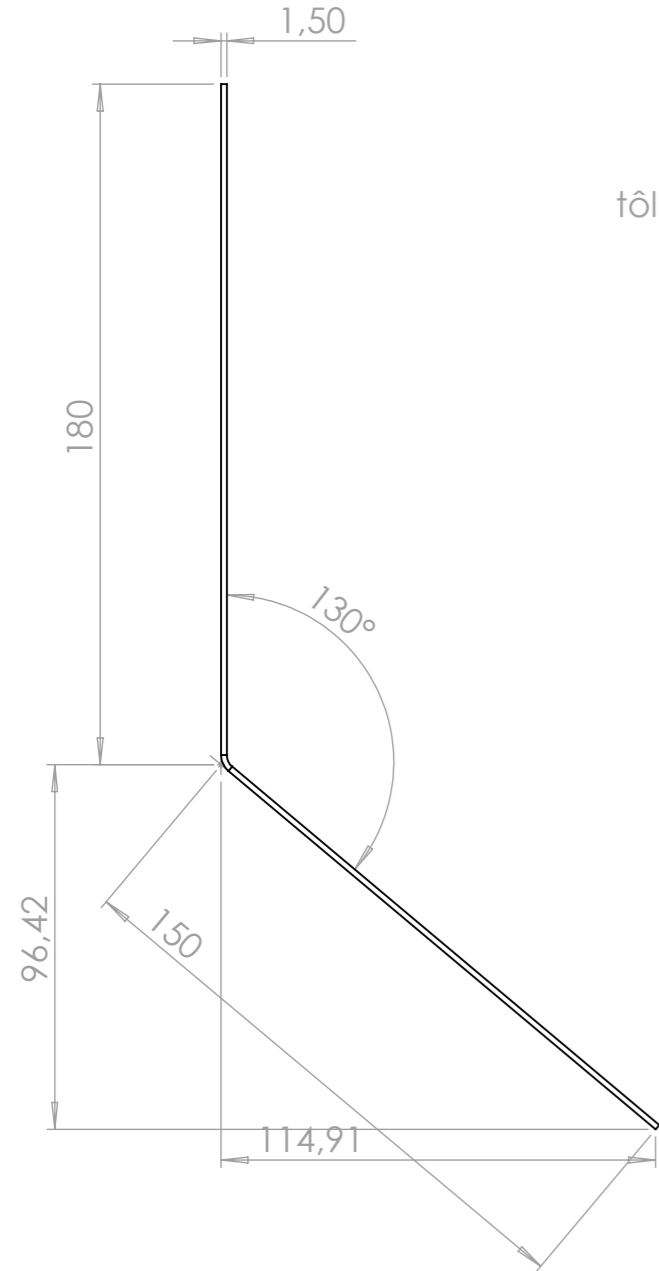

Outil	mangeoire pallox				
Date	01/12/2020	Version	1		page n° 1 / 1
Feuille	A				

tôle d'épaisseur 1.5 mm nuance S235